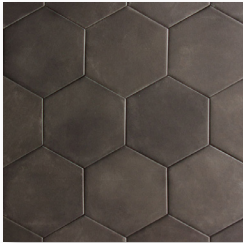

Nero

Salvia

Rosa

Tabacco

Latte

Glicine

Ferro

Celeste

Blu

Acqua

Nero

Salvia

Rosa

Tabacco

Latte

Glicine

Ferro

Celeste

Blu

Blu | 3"x11"

Ferro | 3"x11"

Salvia | 3"x11"

COLORI

TECHNICAL CHARACTERISTICS