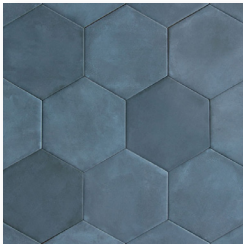

Nero

Salvia

Rosa

Tabacco

Latte

Glicine

Ferro

Celeste

Blu

Acqua

Nero

Salvia

Rosa

Tabacco

Latte

Glicine

Ferro

Celeste

Blu

Blu | 3"x11"

Ferro | 3"x11"

Salvia | 3"x11"

COLORI

TECHNICAL CHARACTERISTICS