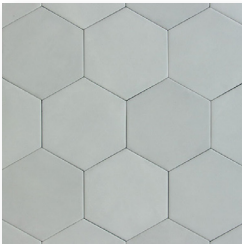

Blu

Acqua

Nero

Salvia

Rosa

Tabacco

Latte

Glicine

Ferro

Celeste

Blu

Blu | 3"x11"

Ferro | 3"x11"

Salvia | 3"x11"

COLORI

TECHNICAL CHARACTERISTICS