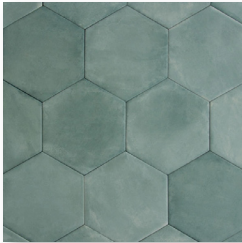

Nero

Salvia

Rosa

Tabacco

Latte

Glicine

Ferro

Celeste

Blu

Acqua

Nero

Salvia

Rosa

Tabacco

Latte

Glicine

Ferro

Celeste

Blu

Blu | 3"x11"

Ferro | 3"x11"

Salvia | 3"x11"

COLORI

TECHNICAL CHARACTERISTICS