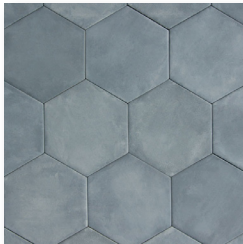

Nero

Salvia

Rosa

Tabacco

Latte

Glicine

Ferro

Celeste

Blu

Acqua

Nero

Salvia

Rosa

Tabacco

Latte

Glicine

Ferro

Celeste

Blu

Blu | 3"x11"

Ferro | 3"x11"

Salvia | 3"x11"

COLORI

TECHNICAL CHARACTERISTICS