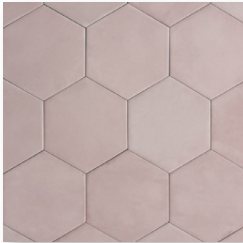

Nero

Salvia

Rosa

Tabacco

Latte

Glicine

Ferro

Celeste

Blu

Acqua

Nero

Salvia

Rosa

Tabacco

Latte

Glicine

Ferro

Celeste

Blu

Blu | 3"x11"

Ferro | 3"x11"

Salvia | 3"x11"

COLORI

TECHNICAL CHARACTERISTICS